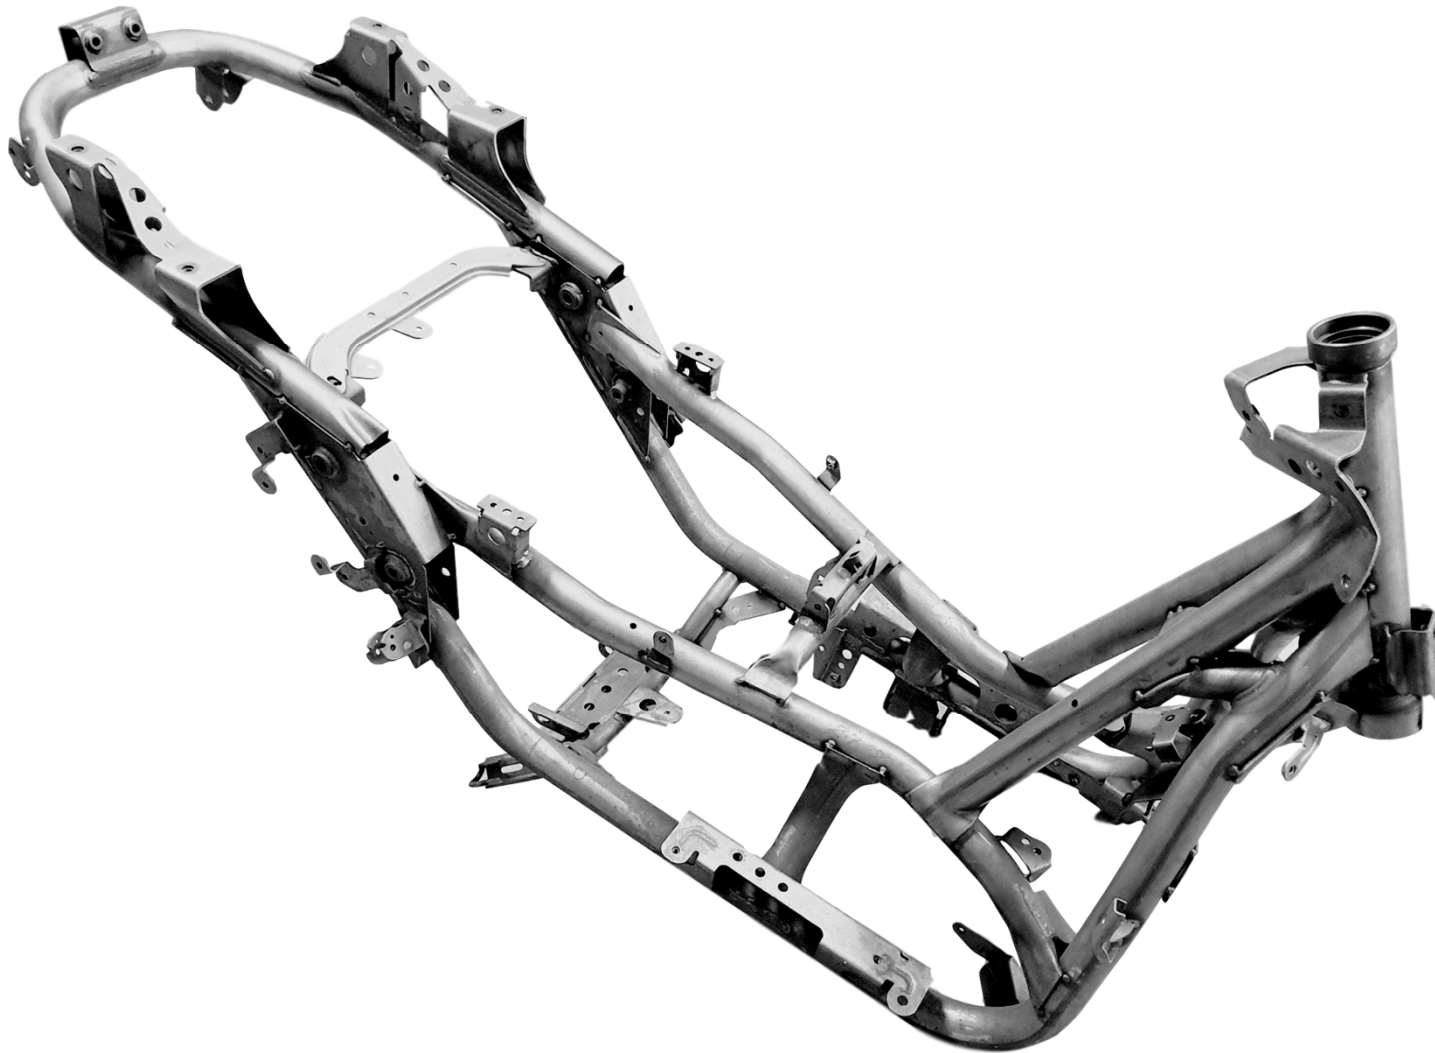

COMPONENTS DE XASSÍS PER A MOTOCICLETES / COMPONENTES DE CHASIS PARA MOTOCICLETAS / FRAME COMPONENTS FOR MOTORBIKES